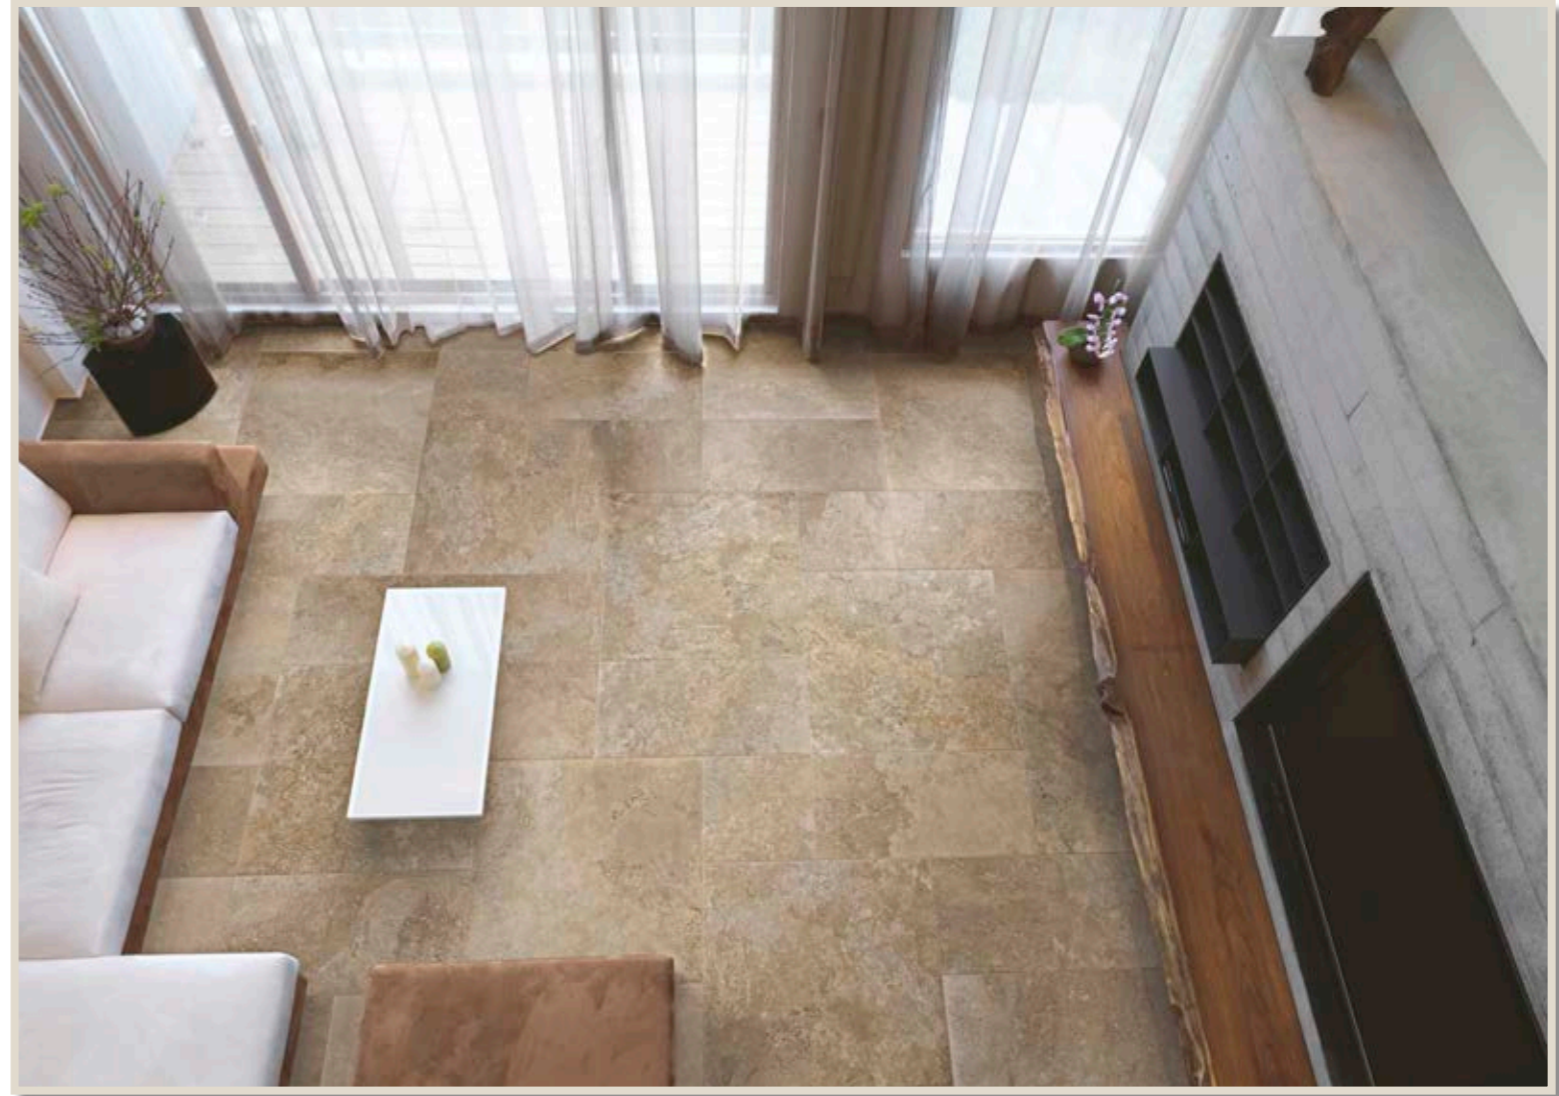

DURANGO

R

washed