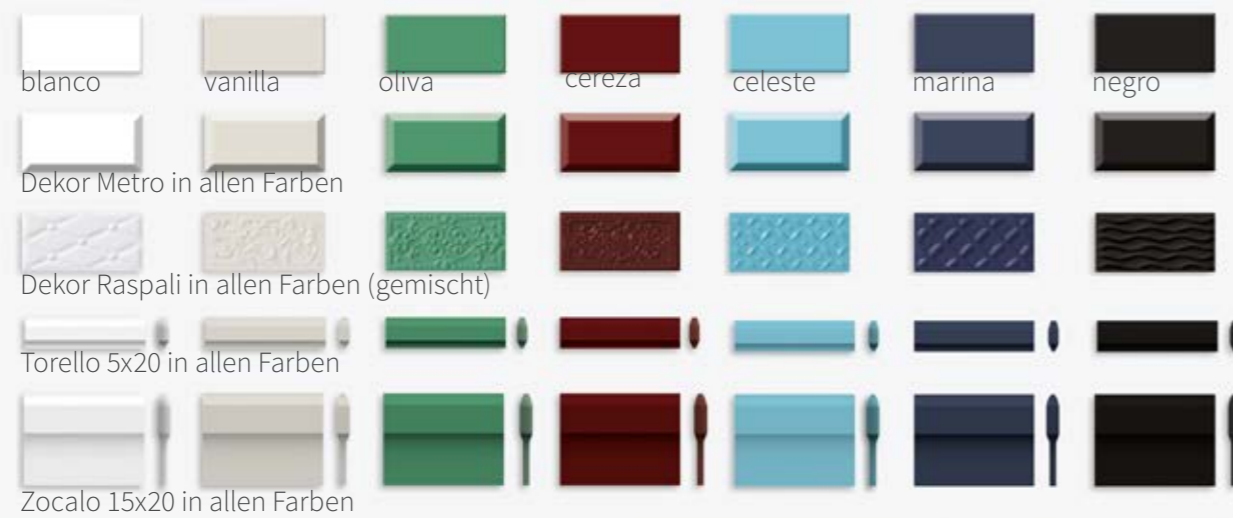

coral

moztaza

Alle Farben | 7,5x30

Alle Farben | 2x30 Torello

picket aqua

picket blue

## Metro 7,5x30 metallic

Typ	Format cm	qm	Stück
Standard Wandfliese	7,5x30	0,45	20
Format Picket	4,3x24,3	0,22	23

Alle Farben | 7,5x30

Alle Farben | 2x30 Torello

# RIVOLI 10x20 glänzend

Auch als Mix bestellbar

Typ	Format cm	qm	Stück
Standard Wandfliese	10x20	1,36	68
Dekor Metro   Raspali	10x20	1,00	50
Torello	5x20		30
Zocalo	15x20		15