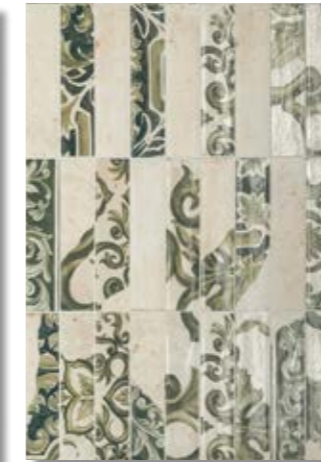

METRO 6x24

matt-glänzend

Fregio verde

WAND NICHT rektifiziert

Typ	Format cm	qm/Kto.
Fregio Uni & Dekor	6x24	0,7