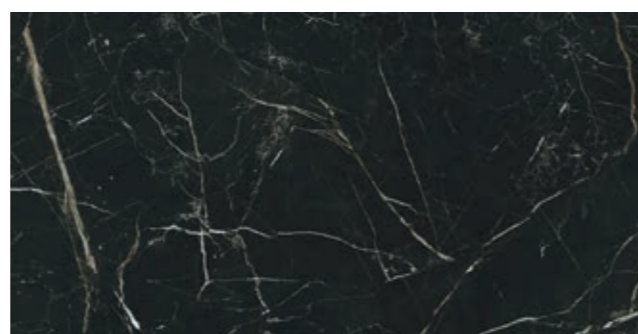

# CARIBIC

R

Night poliert

Night matt