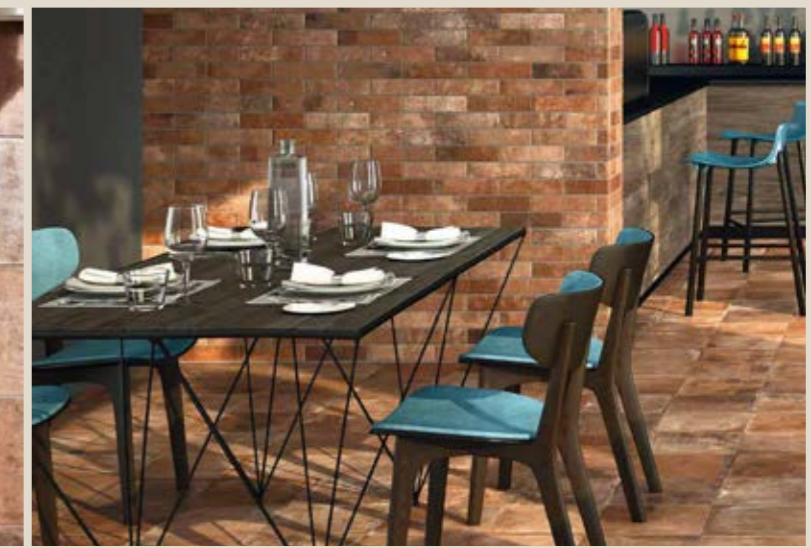

MATERIA

rosso

rosato

chiaro

ghiaccio