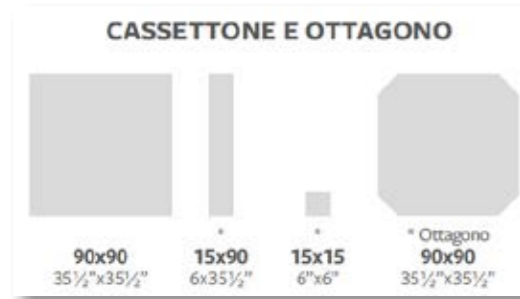

IMPERIAL

R

R

UNI

MOSAIK 30x30 cm

DEKOR 60x60 cm

Cassettone & Intarsi - Auf Anfrage

INDOOR Feinsteinzeug R10 B

Typ	Format cm	qm/Kto.
Imperial rektifiziert	30x30	0,54
Imperial rektifiziert	30x60	1,08
Imperial rektifiziert	60x60	1,08
Imperial rektifiziert	60x120	1,44
Imperial rektifiziert	90x90	1,62
Dekor rektifiziert	60x60	1,08
Mosaik rektifiziert	30x30	0,99

OUTDOOR R11 A+B

Typ	Format cm	qm/Kto.
Outdoor 20 mm		
Imperial rektifiziert	90x90x2	0,81