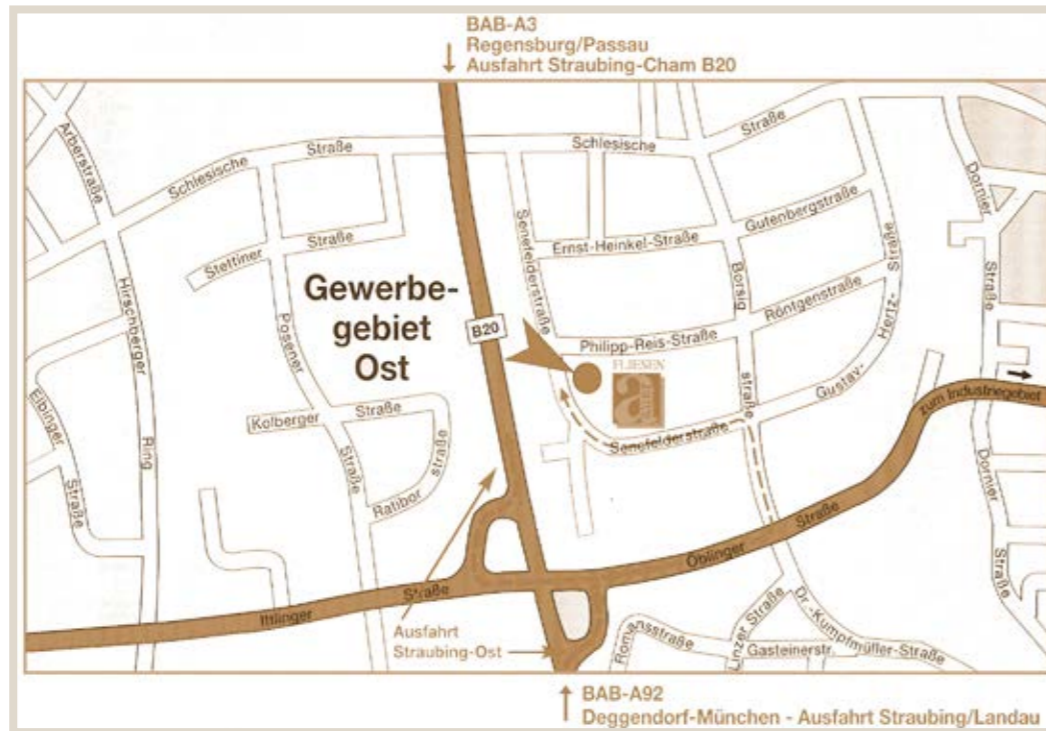

# Fliesen Auer

2000 qm Ausstellungsfläche  
2 Etagen  
8 Ausstellungsräume

So finden Sie uns:

Öffnungszeiten  
Montag - Freitag: 8:00 bis 17:30 Uhr  
Samstag: 8:00 bis 12:00 Uhr

Adresse  
Fliesen Auer GmbH  
Senefelderstraße 15  
94315 Straubing