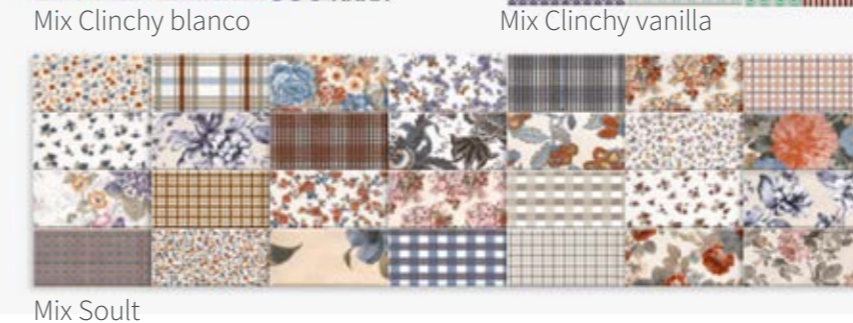

Typ	Format cm	qm	Stück
Standard Wandfliese	10x20	1,36	68
Dekor Metro | Raspali	10x20	1,00	50
Torello	5x20		30
Zocalo	15x20		15