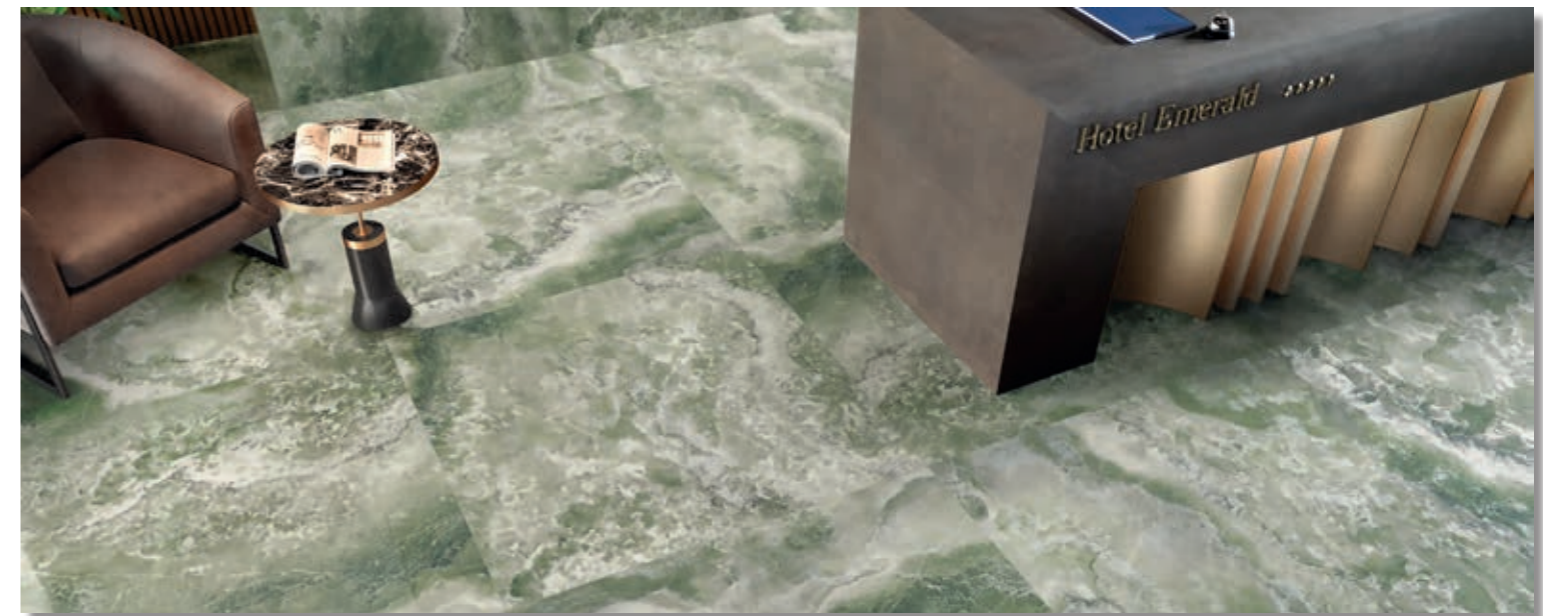

INDOOR Feinsteinzeug poliert

Typ	Format cm	qm/Kto.
Diamond | rektifiziert	60x120x0,9	1,44
Diamond | rektifiziert	120x120x0,9	2,88
Diamond | rektifiziert	120x280x0,6	3,36