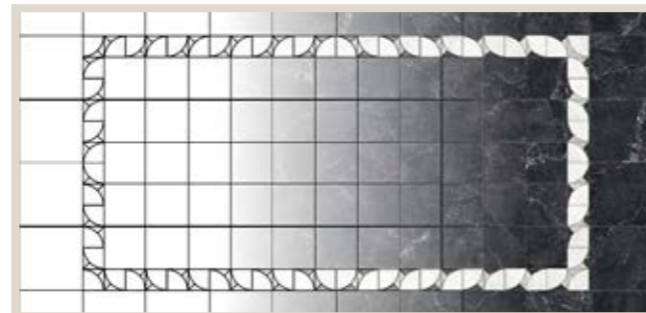

OUTDOOR R11 A+B

Typ	Format cm	qm/Kto.
Outdoor 20 mm		
Imperial rektifiziert	90x90x2	0,81