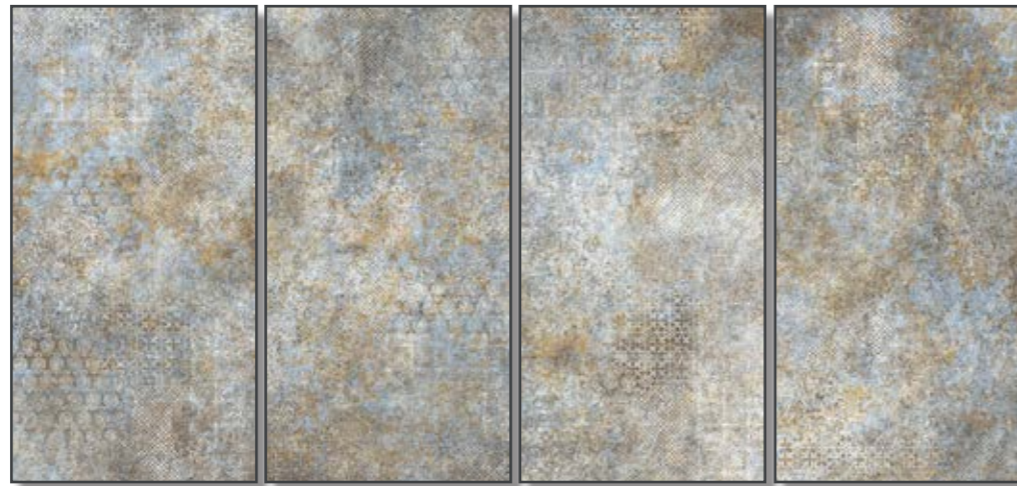

INDOOR Feinsteinzeug

Typ	Format cm	qm/Kto.
Jaipur rektifiziert	61x122	1,49