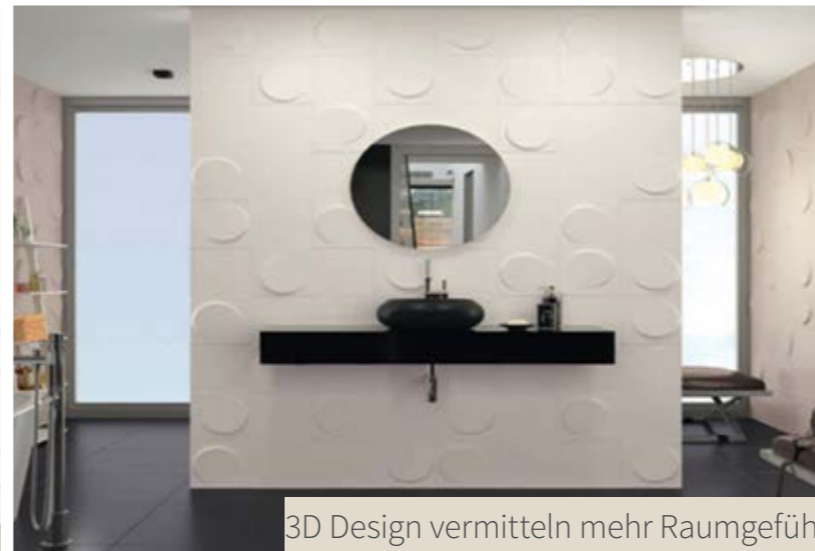

## ROMA

Formate  
60x60x2 | 90x90x2 |  
60x120x2

Siehe Seite 26

# BAD TRENDS 2026

Mit dem neuen Wandfliesen Format 40x120 cm lassen sich auch viele Duschen mit nur waagrechten Fugen gestalten.

3D Design vermitteln mehr Raumgefühl.

Patchwork als Wanddesign

klassisches Boiserie Design