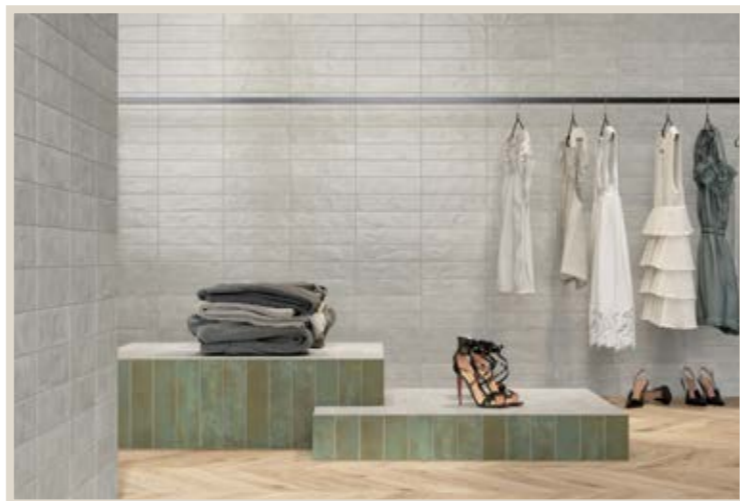

METRO 6x24

glänzend | wellig

Soda bianco

Soda grigio

Soda azzurro

Soda blu