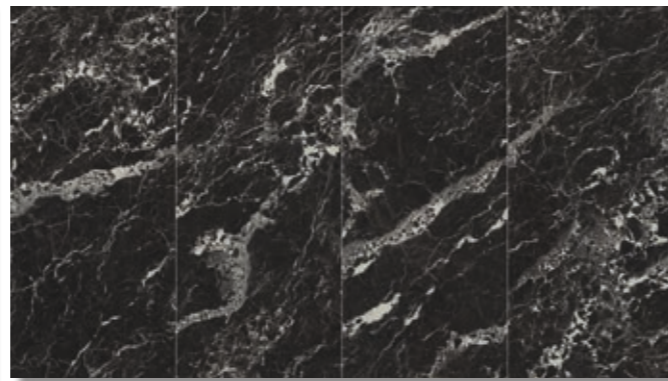

HISPANIA

R

verschiedene Designs

Typ	Format cm	qm/Stück	Bemerkung
Hispania matt	120x278	3,33	6 mm Stärke