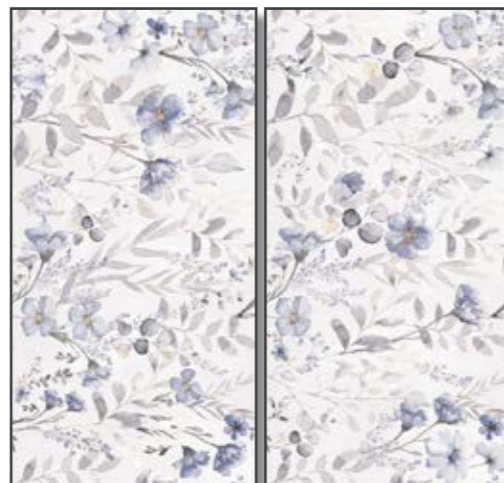

INDOOR Feinsteinzeug

Typ	Format cm	qm/Kto.
Sakura rektifiziert	60x120	1,44