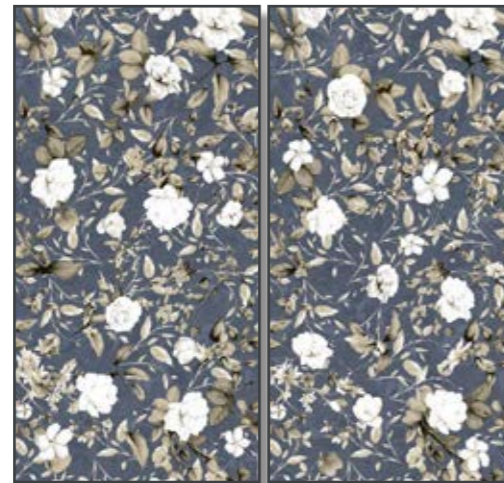

INDOOR Feinsteinzeug

Typ	Format cm	qm/Kto.
Cotton rektifiziert	60x120	1,44